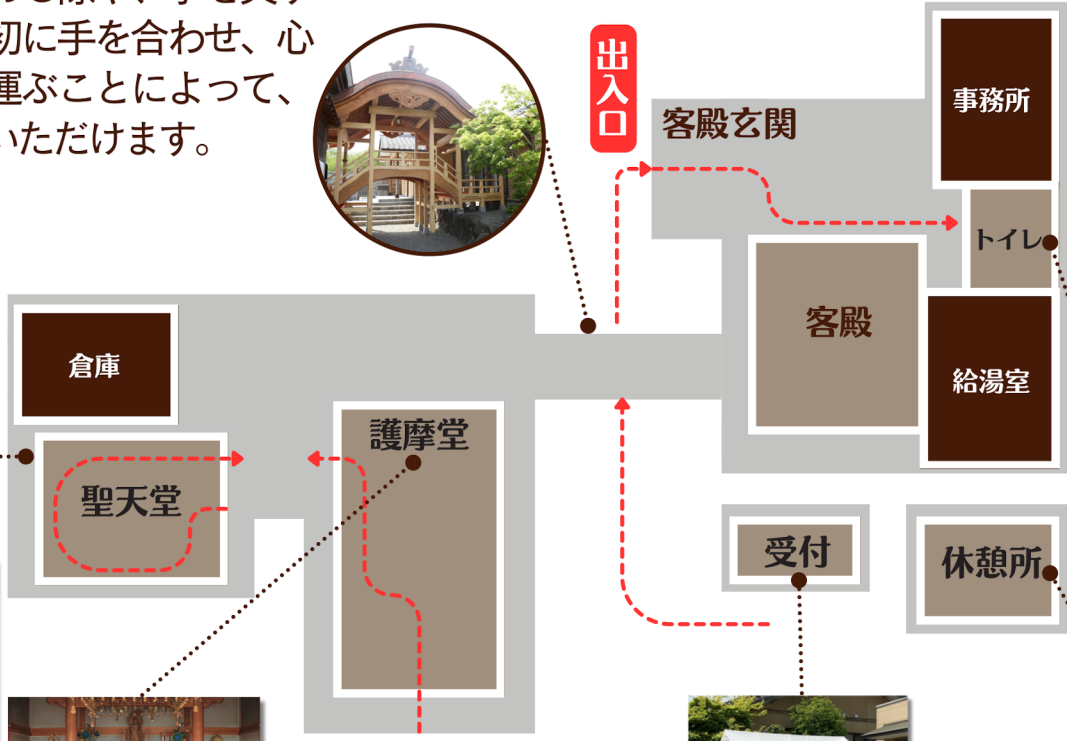

# 天明寺 堂内案内図

『ことはじめの清里聖天』  
物事を始める際や、事を興す  
ときに最初に手を合わせ、心  
を真摯に運ぶことによって、  
ご利益をいただけます。

## 御開帳日限り 特別御守

聖天堂内の古材を利用して作られた特別な  
御守りです。本日のみの授与となります。  
聖天様の絶大なるご利益をお請けください。  
(受付にて授与いただけます)

限定  
15個

※中から聖天様のご分身が現れます

## 特別御祈願の受付

毎月1日、16日に聖天祈  
禱を行っております。  
特別御祈禱をご希望の  
方は受付にてお申込下  
さい。

ご本尊の不動明王や文殊菩薩ほ  
か、テノール歌手秋川雅史氏が  
彫刻した「秋川辯才天」もお祀  
りされております。

出入口

出入口

受付では、お守りやお札、  
お漬物の販売もしております。  
御朱印のお申込もこちらで  
承ります。

休憩所はご自由に  
ご利用下さい。  
飲食可能です。

「聖天福祭り」へようこそ！  
堂内はご自由にご見学いただけます。  
どうぞごゆっくりお過ごしください。